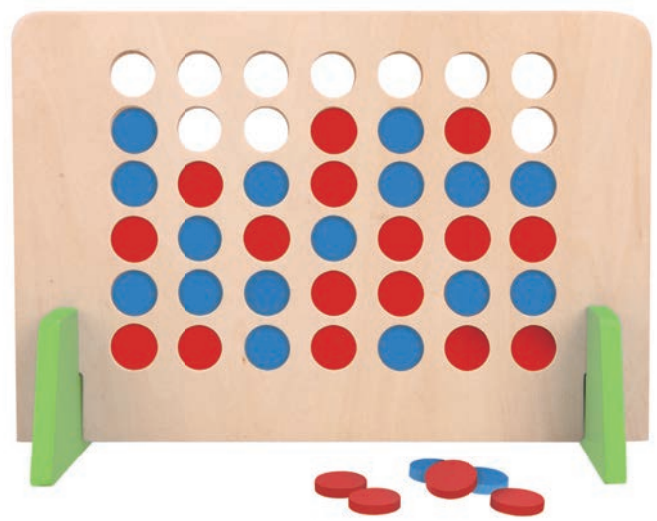

BLOQUES DE FORMAS GEOMÉTRICAS  
r. 26056

+18 meses  
**11'95**  
€/ud.  
MONTESSORI

ARCA DE NOÉ  
r. 26070

+2 años

**14'99** €/ud.

MONTESORI

+3 años

**12'99** €/ud.