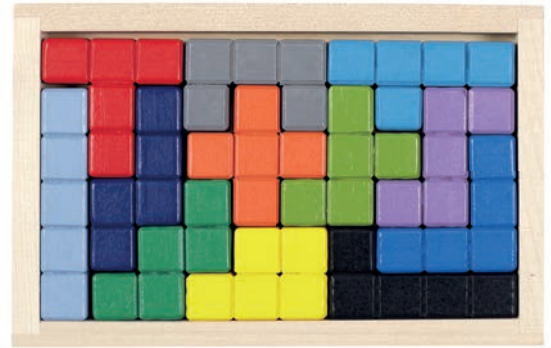

+3 años  
**129** €/ud.  
MADERA  
CASITA DE MUÑECAS  
r. 25114  
MONTESSORI

2leux  
mômes

JUEGO SENSORIAL  
r. 86377

+3 años

8'95  
€/ud.

MONTESSORI

+3 años

8'95  
€/ud.