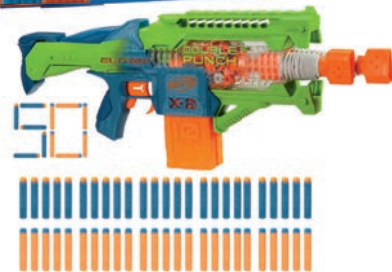

**29'99**  
€/ud.

DIANA DIGITAL  
r. 69879

+8 años

**36'99**  
€/ud.

+8 años

**37'95**  
€/ud.

**NERF**  
ELITE 2.0 TACTICAL PACK  
r. 25715

+8 años