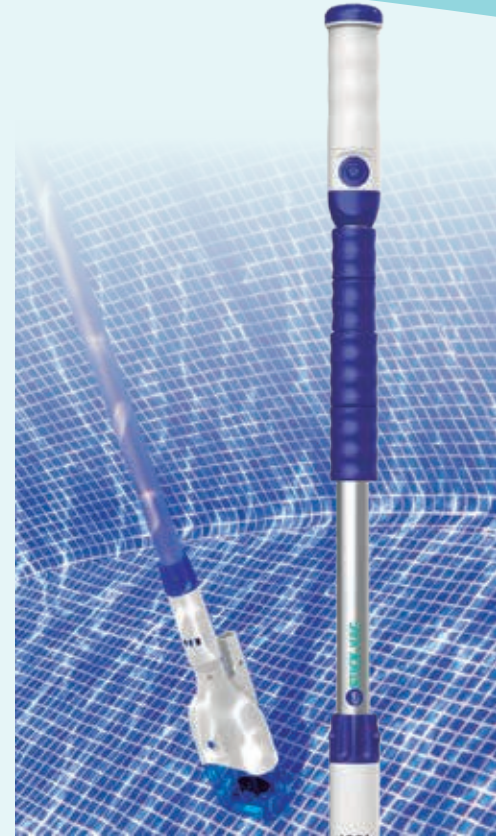

ref. 58298

Cabezal para limpiafondos en forma de media luna

★novedad★

**19'99**  
€/ud.

ref. 58299

Mango telescópico de limpieza para piscinas de 3 tramos, 3,6 m

Limpiafondos eléctrico autónomo tipo escoba, pilas no incluidas