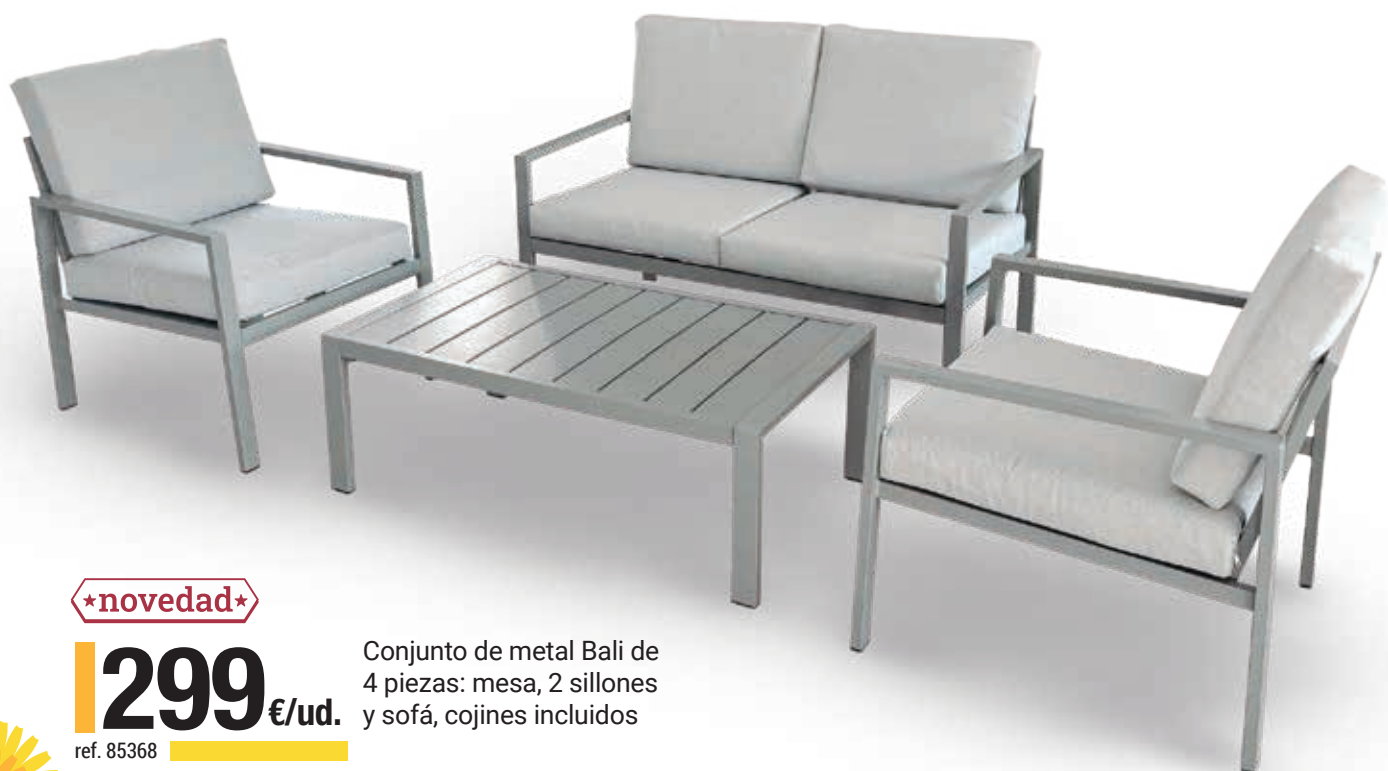

# MUEBLES DE JARDÍN

★novedad★

**199** €/ud.

ref. 34313

Conjunto Emma de color grafito de 4 piezas: mesa 37 x 37 x 37 cm, 2 sillones 65 x 63 x 74 cm y sofá 65 x 113 x 74 cm, cojines incluidos

★novedad★

**299** €/ud.